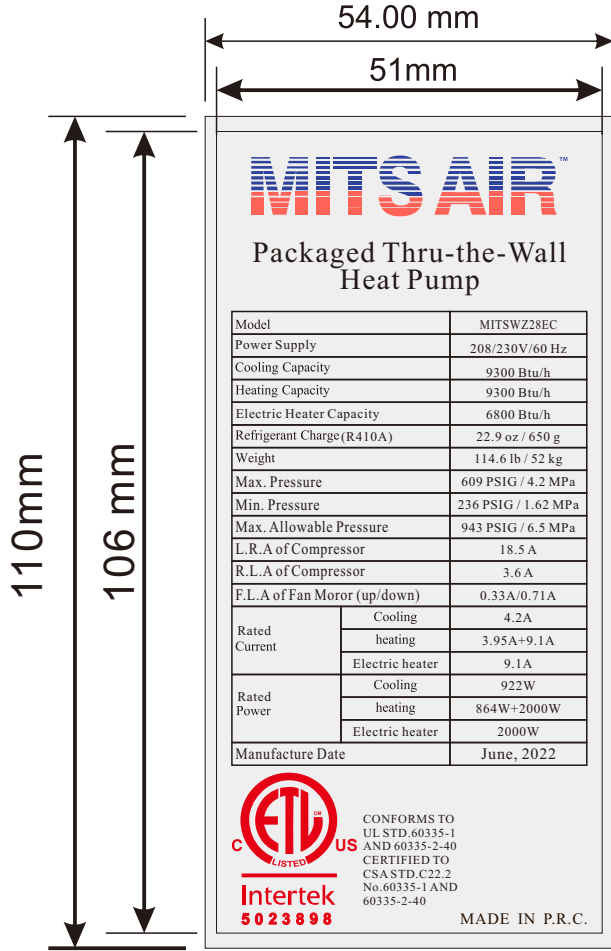

RHD-WZ-28PTC.01-01

PANTONE:485C

技术要求

- 1、印刷清晰无沁边等缺陷；
- 2、颜色：黑字反银底；
- 3、图中标尺寸为切边尺寸（外边框不须印刷）背面贴不干胶；
- 4、符合RoHS要求。

借（通用）件登记

物代码

R134052238

旧底图总号

底图总号

标记	处数	分区	更改文件号	签名	年月日
设计			标准化		
校对					
审核					
工艺			批准		

亚银特多龙

中山深宝
电器制造有限公司

铭牌

阶段标记	版本	数量	比例
S	A01	1	
共1张		第1张	

RHD-WZ-28PTC.01-01